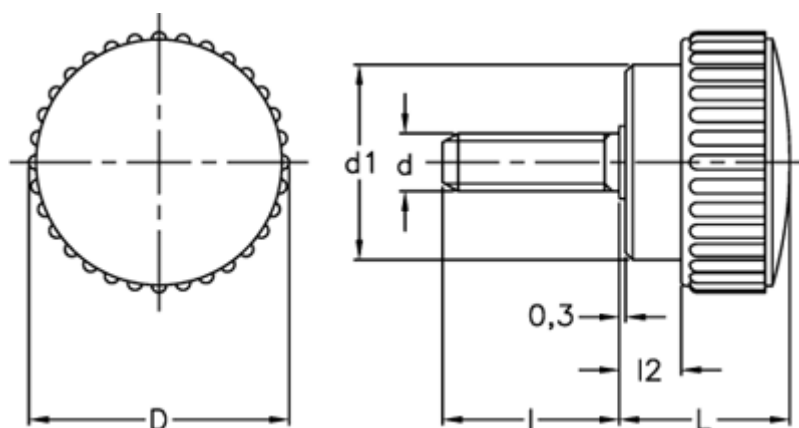

Varenummer: 2302002121
Beskrivelse: E+G Fingerskrue
B.193/15 p-M4x6

Mål

D = 15
d1 = 11
d 6g = M4
l = 6
L = 11
l2 = 2